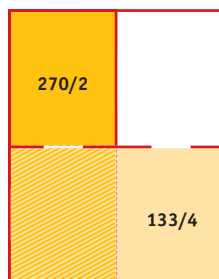

Kombinationsnachlässe

2 Ausgaben abzgl. 25%
3 Ausgaben abzgl. 30%

Weitere Kombinationen mit Magazinen in Erftstadt, Wesseling, Brühl, Hürth und Kölner Süden möglich.
Preise auf Anfrage.

*alle Preise zzgl. MwSt.

1/1 Seite
270 x 190

1/2 Seite
133 x 190
270 x 93

1/4 Seite
65 x 190

1/4 Seite
270 x 44,5
133 x 93

1/8 Seite
133 x 44,5
65 x 93

1/16 Seite
31 x 93
65 x 44,5

Verbreitungsgebiet

1 Live Monschau
18.886 Exemplare