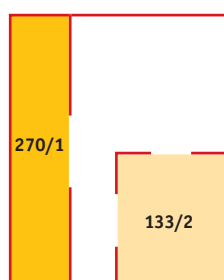

Mediadaten

Erscheinungsweise:

monatlich mit dem Wochenspiegel in alle Haushalte des Verbreitungsgebiets.

Formate:

Heftformat: 297 mm hoch, 210 mm breit

Anschnittanzeigen: 303 mm hoch, 216 mm breit

Satzspiegel: 270 mm hoch, 190 mm breit

1 spaltig = 44,5 mm

2 spaltig = 93 mm

3 spaltig = 141,5 mm

4 spaltig = 190 mm

Farb- & Platzierungszuschläge:

25 % bei 2c

40 % bei 3c oder 4c

Für Umschlagseiten, Anzeigen im Anschnitt und Platzierungswünsche gelten Sonderpreise. Farb- und Platzierungszuschläge sind nicht rabattfähig.

1/1 Seite
270 x 190

1/2 Seite
133 x 190
270 x 93

1/4 Seite
65 x 190

1/4 Seite
270 x 44,5
133 x 93

1/8 Seite
133 x 44,5
65 x 93

1/16 Seite
31 x 93
65 x 44,5

Verbreitungsgebiet

1 Live Monschau
18.886 Exemplare